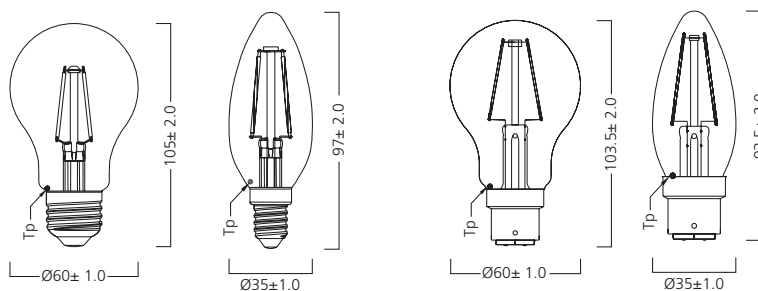

BL1 : Blister x1

Dimensions (mm)

Données spectrales

LED Blanc Confort - 827